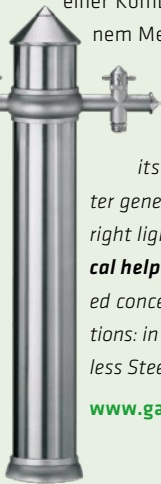

KONTAKT / CONTACT

WASSER MOBIL /
WATER MOBILE

JUNIOR-WASSERZAPFSÄULE /
JUNIOR WATER PYLON

GART+ART[®]
VON MAX KNOBLOCH

Auflage 05/2010

www.gart-art.com

GART+ART[®]
VON MAX KNOBLOCH

■ DAS GARTENKONZEPT

Gart+Art hält mit seinem Gesamtprogramm alles bereit, um Wasser großzügig verfügbar zu machen und Ihren Garten ins rechte Licht zu rücken. **Formschöne Wasserzapfsäulen** und **praktische Helfer** setzen **gestalterische Highlights** in einem durchgängigen Konzept. Gart+Art-Artikel erhalten Sie entweder in Edelstahloptik oder in einer Kombination aus Edelstahl und naturbelassendem Messing.

■ THE GARDEN CONCEPT

*Gart+Art has everything ready for you with its complete programme so you can make water generously available and put your garden in the right light. **Attractively formed pylons** and **practical helpers** create **design highlights** in an integrated concept. Gart+Art can be obtained in two variations: in Stainless Steel or in a combination of Stainless Steel and natural brass.*